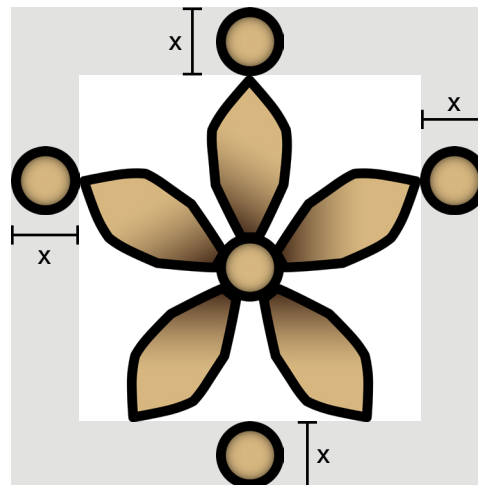

Marges de sécurité

Utiliser le noyau comme point de référence.

Applications interdites

Nom seul

NUKY CORP

Basse résolution

Déformé

Modifications
illégalés

Orientation : Horizontale (de droite à gauche)

50 % – Point de contrôle

65 % et 100% – Écru

Noyau

Orientation : Radiale

0 % – Écru

80 % – Point de transition

100 % – Bistre